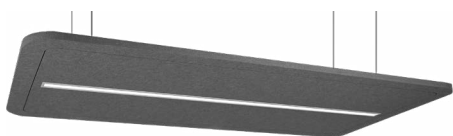

De akoluce serie is zeer geschikt voor werkplek en algemene verlichting. Het unieke design zorgt voor een lage verblinding en is in verschillende uitvoeringen beschikbaar. De akoluce petfelt panelen zijn gevormd uit gerecyclede petflessen. Dit materiaal is 100% recyclebaar.

Vier unieke lampen met een vleugje elegantie

Ruimtelijke verfijning
Rectangle

Het moderne, verfijnde ontwerp brengt strakke elegantie met zich mee, perfect voor heldere en stijlvolle ruimtes.

Compacte en stijlvol
Rectangle Small