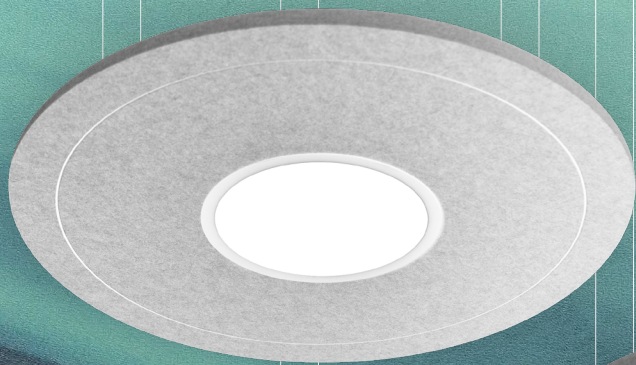

akovision luminosoluce

akoluce

waar **licht**,
akoestiek en
design elkaar
ontmoeten