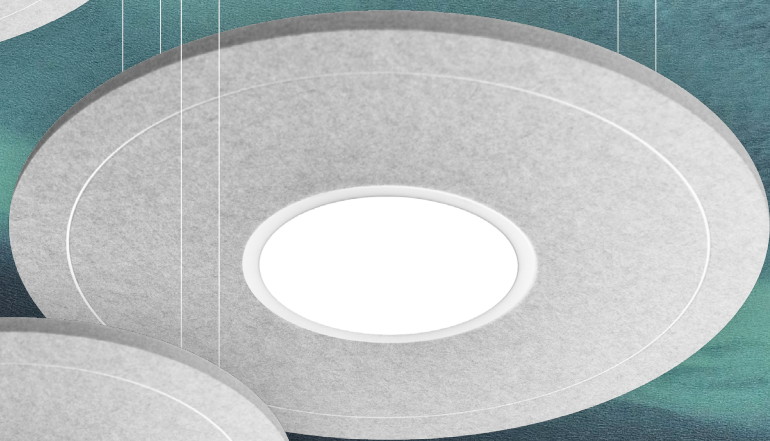

akovision luminosoluce

akoluce

waar **licht**,
akoestiek en
design elkaar
ontmoeten