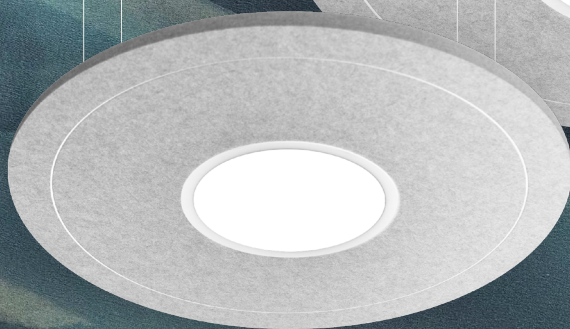

akovision luminosoluce

akoluce

waar **licht**,
akoestiek en
design elkaar
ontmoeten