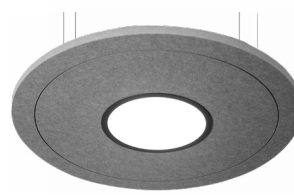

Vier unieke lampen met een vleugje elegantie

Ruimtelijke verfijning
Rectangle

Het moderne, verfijnde ontwerp brengt strakke elegantie met zich mee, perfect voor heldere en stijlvolle ruimtes.

Compacte en stijlvol
Rectangle Small

Het moderne en compacte ontwerp straalt strakke elegantie uit, perfect voor heldere en stijlvolle ruimtes.

Perfekte balans
Square

Een tijdloos ontwerp en perfecte functionaliteit voor diverse ruimtes, zowel voor in de zorg/onderwijs als commercieel.