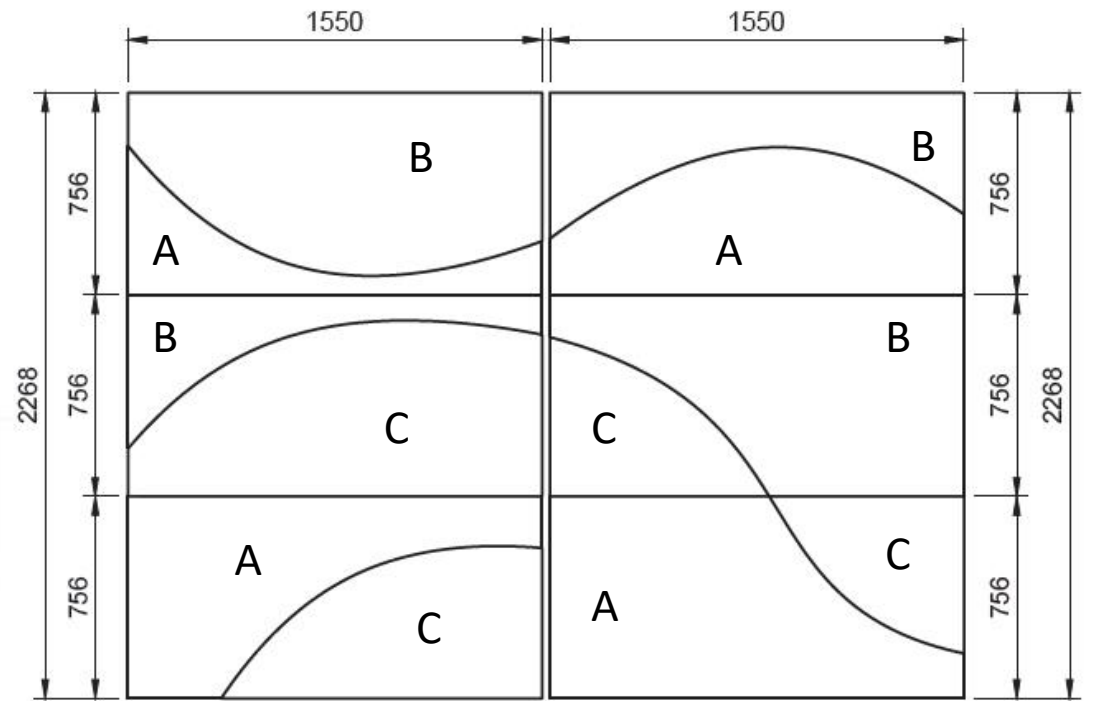

· Akoestische Art paneel  
· kleur snow white

· paneel links en recht van doorgang

snow white

A = Basispaneel 24mm

B = Basispaneel 24mm + opdikking 12mm

C = Basispaneel 24mm + opdikking 24mm

24mm: maximale paneel afmeting 1800mm x 2400mm

12mm: maximale paneel afmeting 1200mm x 2800mm